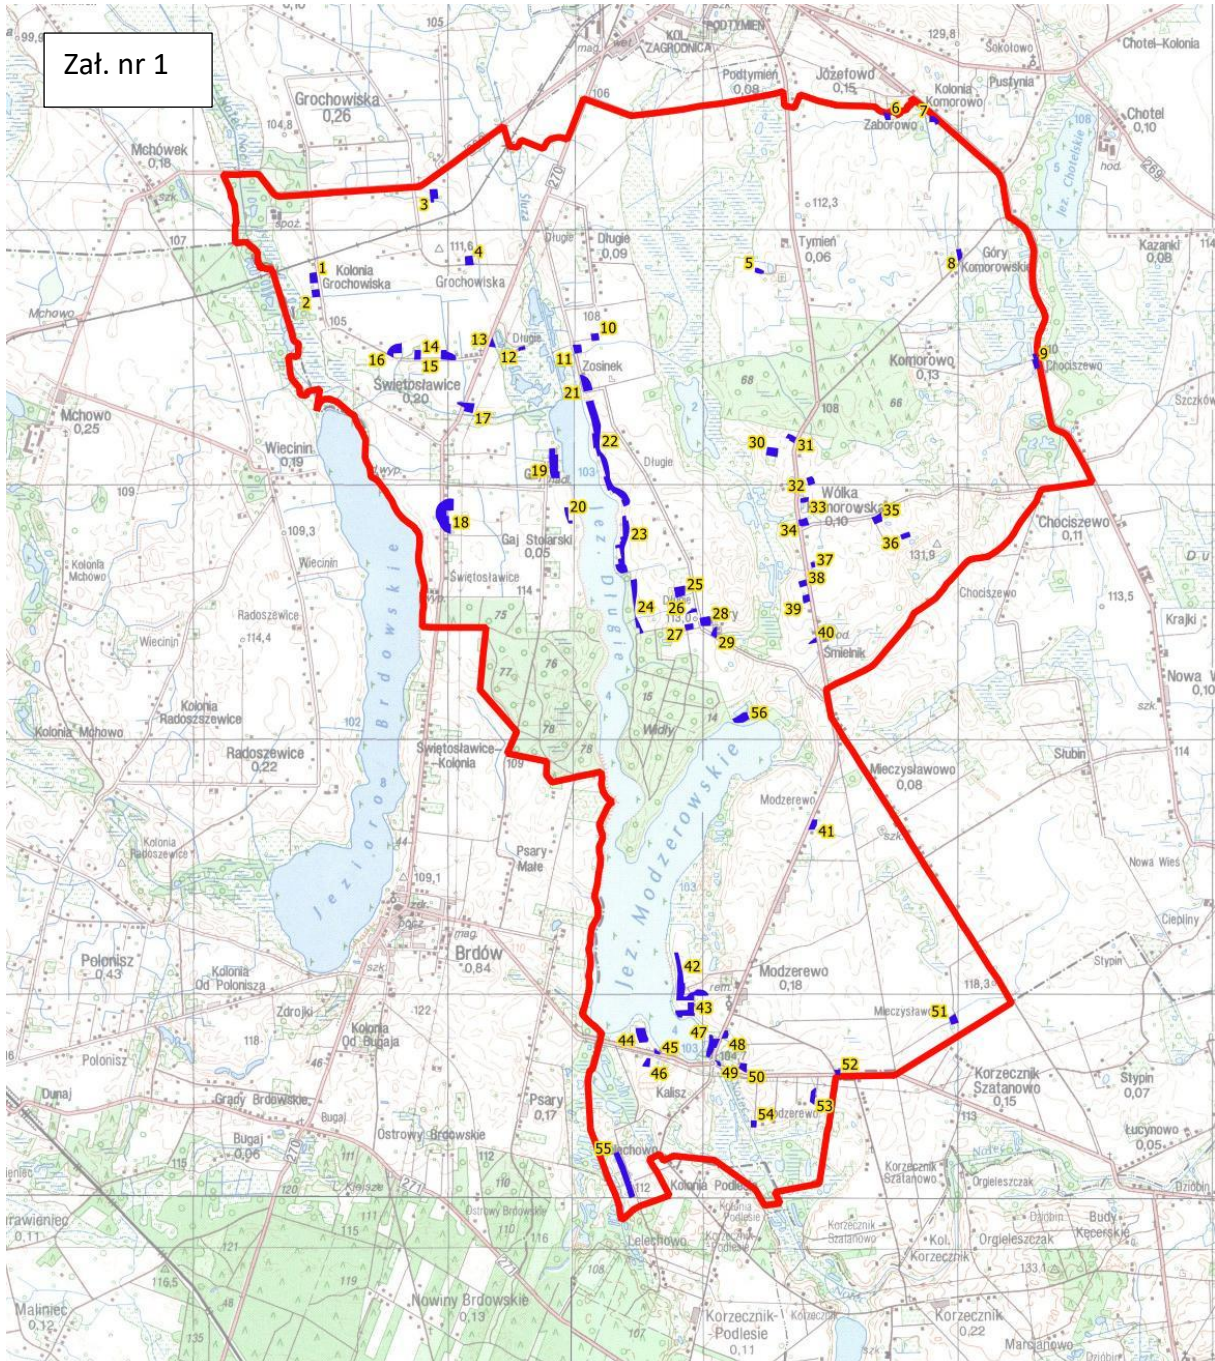

Zał. nr 1

MAPA OBSZARU CHRONIONEGO KRAJOBRAZU JEZIORO MODZEROWSKIE

LEGENDA

-  Granica OChK "Jezioro Modzerowskie"
-  Obszary wymienione w załączniku 4

0 1 000 2 000 3 000 4 000 m